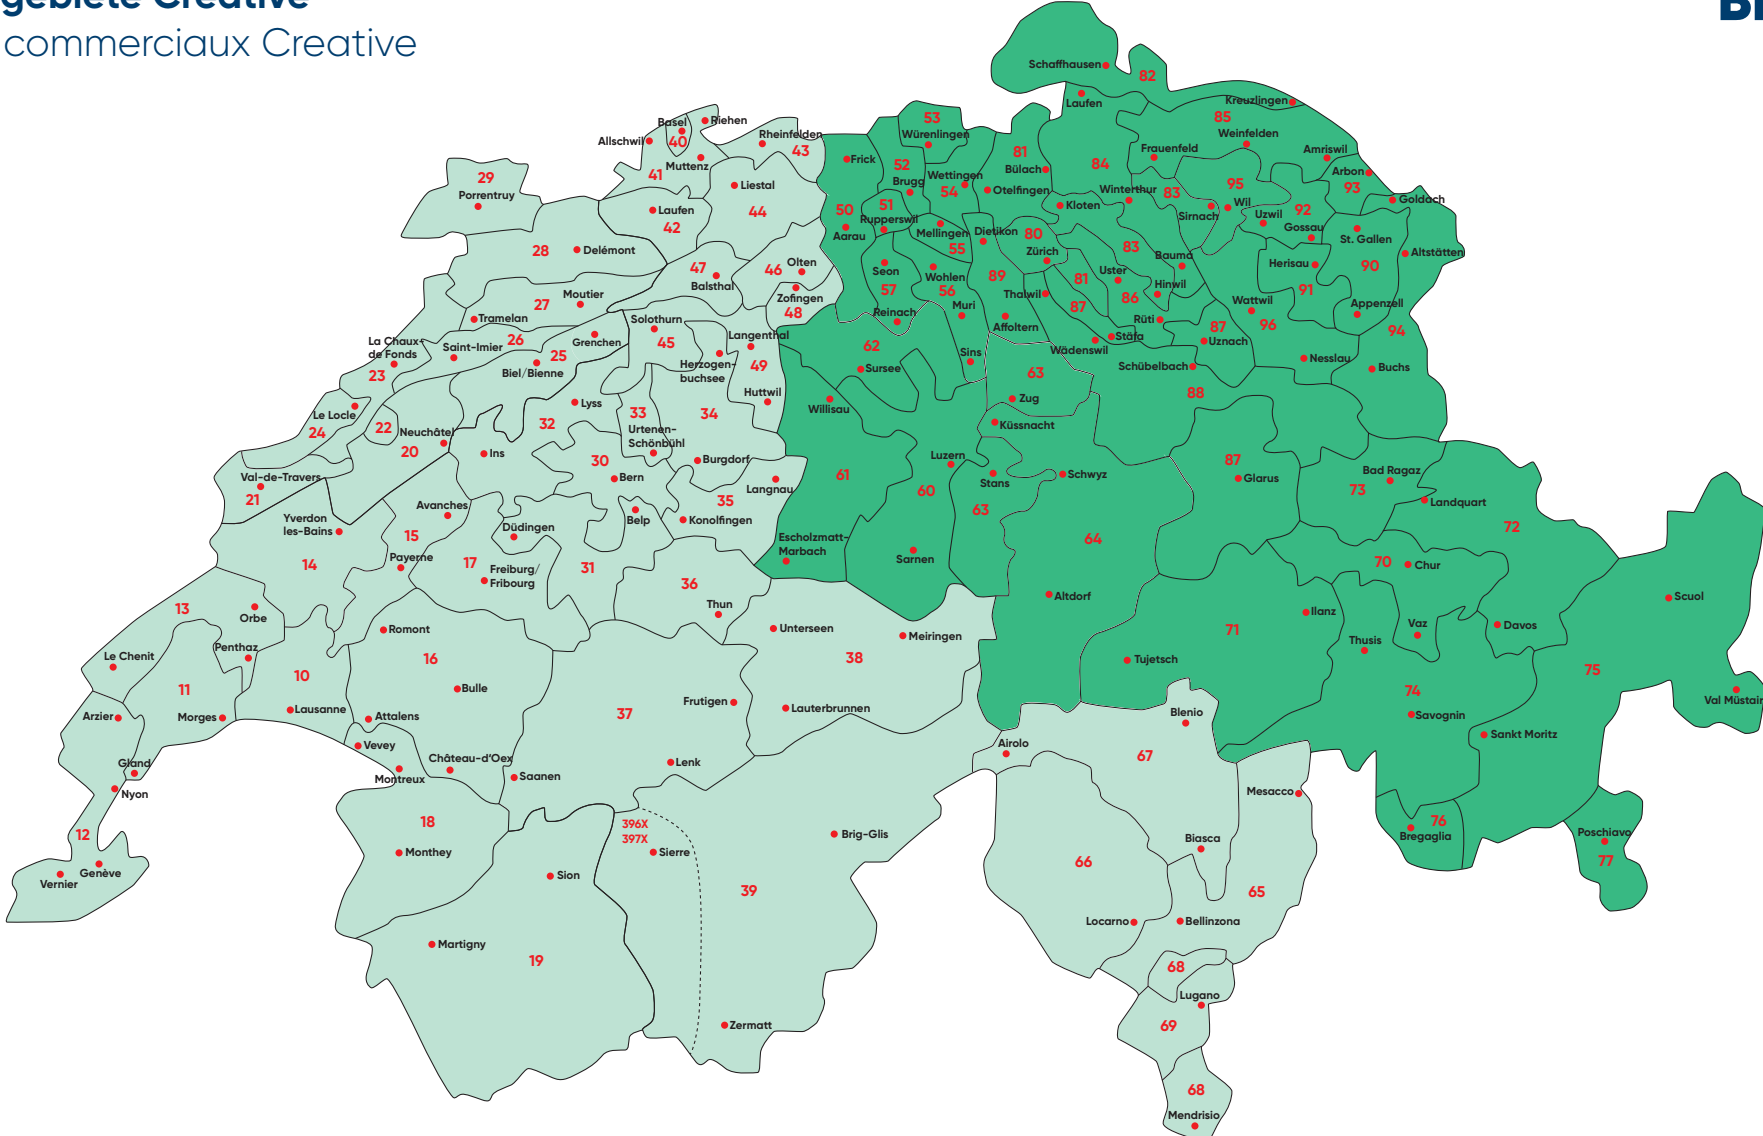

Vertriebsgebiete Creative

Secteurs commerciaux Creative

Nazzareno Cirulli

nazzareno.cirulli@biella.ch
079 631 49 76

Rafael Orlandi

rafael.orlandi@biella.ch
079 923 03 55

Biella Schweiz AG

Erlenstrasse 44 2555
Brügg b. Biel
Schweiz