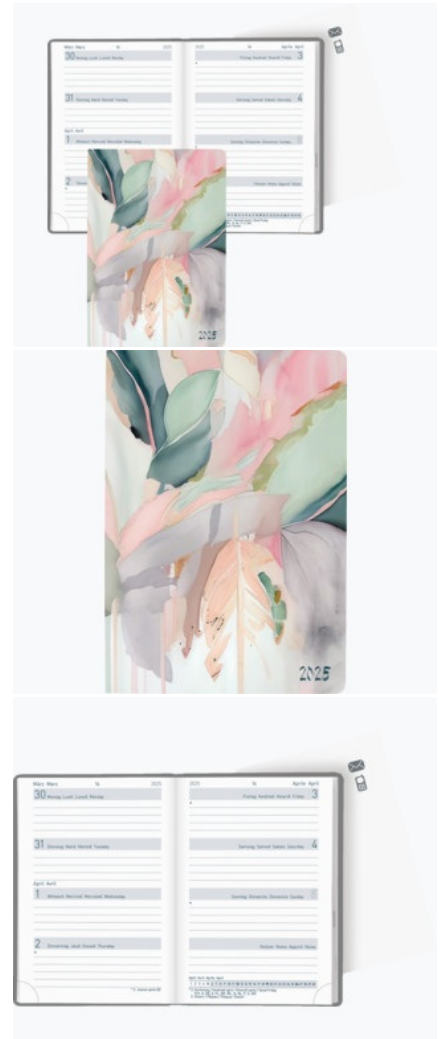

PRODUKTDATENBLATT 822313790025U

Biella 

Artikelnummer	822313790025U
Bezeichnung	Biella Taschenagenda Mittelformat Trend, Abstract
Material	Papier bedruckt und laminiert
Außenformat	7,6x11 cm
Farbe	Mehrfarbig
<hr/>	
Maße des Artikels (LxBxH)	114 x 80 x 12 mm
Gewicht Stück	95g
EAN Stück	7611365517664
<hr/>	
VE Karton	5
Maße des Kartons (LxBxH)	120 x 90 x 80 mm
Gewicht Karton	495g
EAN Karton	7611365517671
<hr/>	
VE Palette	1
Maße der Palette (LxBxH)	1200 x 800 x 950 mm

Das Zeichen für verantwortungsvolle
Waldwirtschaft
FSC® C002321

Biella 
SWISS DESIGN

EIGENSCHAFTEN

Marke : Biella
Material : Papier bedruckt und laminiert
Farbe : Mehrfarbig

Die Biella Taschenagenda eignet sich ausgezeichnet für den privaten Gebrauch. Unsere Taschenagenda mit 1 Woche auf 2 Seiten ist handlich, passt in jede Tasche und zeigt Ihnen Ihre wöchentlichen Termine in der Übersicht.

Format 7,6 x 11 cm. 194 Seiten, 3½ Tage pro Seite. Einband Papier bedruckt und laminiert. Kalendarium d-f-i-gb. Druck grau, Zweifarben-Optik. Jahres- und Monatsseiten. Jede Seite mit Monatsübersicht, Notizfeld und Eckenperforation. Zusätzlich 16 Notizseiten blanco hochperforiert und 32 Seiten Adressregister auswechselbar.