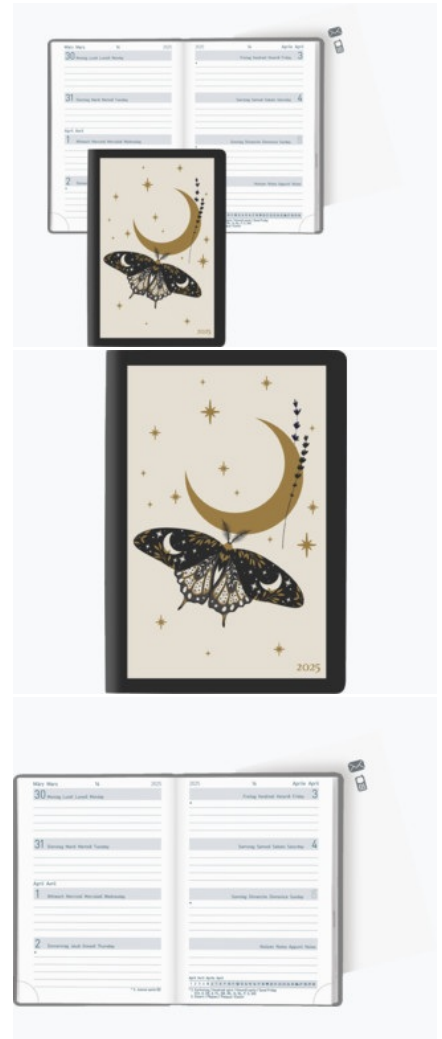

PRODUKTDATENBLATT 822313780025U

Biella 

Artikelnummer	822313780025U
Bezeichnung	Biella Taschenagenda Mittelformat Trend, Moth
Material	Papier bedruckt und laminiert
Außenformat	7,6x11 cm
Farbe	Mehrfarbig
<hr/>	
Maße des Artikels (LxBxH)	114 x 80 x 12 mm
Gewicht Stück	95g
EAN Stück	7611365517633
<hr/>	
VE Karton	50
Maße des Kartons (LxBxH)	360 x 335 x 145 mm
Gewicht Karton	5265g
EAN Karton	7611365517657
<hr/>	
VE Palette	1
Maße der Palette (LxBxH)	1200 x 800 x 950 mm

Das Zeichen für verantwortungsvolle
Waldwirtschaft
FSC® C002321

Biella 
SWISS DESIGN

EIGENSCHAFTEN

Marke : Biella

Material : Papier bedruckt und laminiert

Farbe : Mehrfarbig

Die Biella Taschenagenda eignet sich ausgezeichnet für den privaten Gebrauch. Unsere Taschenagenda mit 1 Woche auf 2 Seiten ist handlich, passt in jede Tasche und zeigt Ihnen Ihre wöchentlichen Termine in der Übersicht.

Format 7,6 x 11 cm. 194 Seiten, 3½ Tage pro Seite. Einband Papier bedruckt und laminiert. Kalendarium d-f-i-gb. Druck grau, Zweifarb-Optik. Jahres- und Monatsseiten. Jede Seite mit Monatsübersicht, Notizfeld und Eckenperforation. Zusätzlich 16 Notizseiten blanco hochperforiert und 32 Seiten Adressregister auswechselbar.