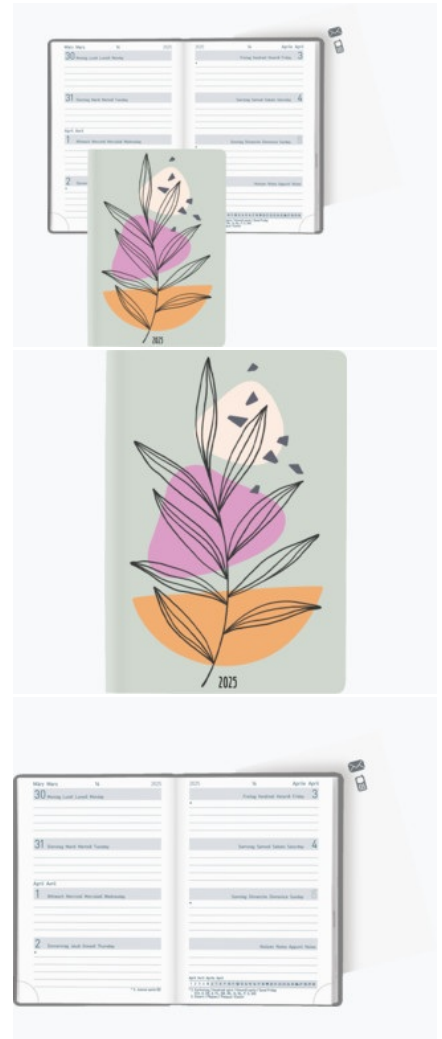

# PRODUKTDATENBLATT 822313770025U

**Biella** 

Artikelnummer	822313770025U
Bezeichnung	Biella Taschenagenda Mittelformat Trend, Modern
Material	Papier bedruckt und laminiert
Außenformat	7,6x11 cm
Farbe	Mehrfarbig
Maße des Artikels (LxBxH)	114 x 80 x 12 mm
Gewicht Stück	95g
EAN Stück	7611365517602
VE Karton	50
Maße des Kartons (LxBxH)	360 x 335 x 145 mm
Gewicht Karton	5265g
EAN Karton	7611365517626
VE Palette	1
Maße der Palette (LxBxH)	1200 x 800 x 950 mm

Das Zeichen für verantwortungsvolle  
Waldwirtschaft  
FSC® C002321

**Biella**   
SWISS DESIGN

## EIGENSCHAFTEN

**Marke** : Biella

**Material** : Papier bedruckt und laminiert

**Farbe** : Mehrfarbig

Die Biella Taschenagenda eignet sich ausgezeichnet für den privaten Gebrauch. Unsere Taschenagenda mit 1 Woche auf 2 Seiten ist handlich, passt in jede Tasche und zeigt Ihnen Ihre wöchentlichen Termine in der Übersicht.

Format 7,6 x 11 cm. 194 Seiten, 3½ Tage pro Seite. Einband Papier bedruckt und laminiert. Kalendarium d-f-i-gb. Druck grau, Zweifarben-Optik. Jahres- und Monatsseiten. Jede Seite mit Monatsübersicht, Notizfeld und Eckenperforation. Zusätzlich 16 Notizseiten blanco hochperforiert und 32 Seiten Adressregister auswechselbar.