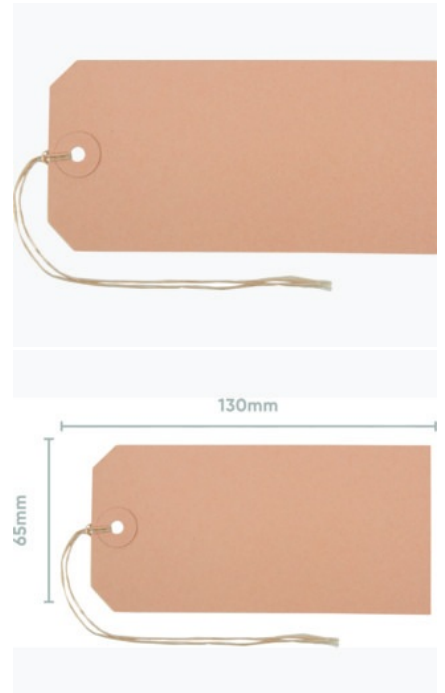

# PRODUKTDATENBLATT 56113000U

Artikelnummer	56113000U
Bezeichnung	Anhänge-Etiketten 65x130 mm mit Bindfaden
Material	Karton
Außenformat	65x130 mm
Farbe	Braun
<hr/>	
Maße des Artikels (LxBxH)	130 x 65 x 10 mm
Gewicht Stück	115g
EAN Stück	7611365357611
<hr/>	
VE Karton	120
Maße des Kartons (LxBxH)	470 x 325 x 375 mm
Gewicht Karton	
EAN Karton	7611365463206
<hr/>	
VE Palette	
Maße der Palette (LxBxH)	

## EIGENSCHAFTEN

- Marke :** Biella
- Material :** Karton
- Farbe :** Braun
- Produkttyp :** Etiketten

Anhängeetiketten neutral zur Beschriftung / Kennzeichnung von Produkten, Materialien jeglicher Art.

Karton 220 gm<sup>2</sup>, mit Bindfaden und Kartonöse. Bund zu 50 Stück.