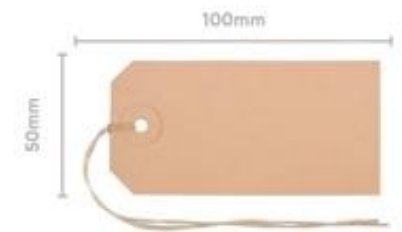

PRODUKTDATENBLATT 56110000U

Artikelnummer	56110000U
Bezeichnung	Anhänge-Etiketten 50x100 mm mit Bindfaden
Material	Karton
Außenformat	50x100 mm
Farbe	Braun
<hr/>	
Maße des Artikels (LxBxH)	100 x 50 x 10 mm
Gewicht Stück	75g
EAN Stück	7611365357604
<hr/>	
VE Karton	120
Maße des Kartons (LxBxH)	470 x 325 x 375 mm
Gewicht Karton	
EAN Karton	7611365463190
<hr/>	
VE Palette	
Maße der Palette (LxBxH)	

EIGENSCHAFTEN

Marke : Biella
Material : Karton
Farbe : Braun
Produkttyp : Etiketten

Anhängeetiketten neutral zur Beschriftung / Kennzeichnung von Produkten, Materialien jeglicher Art.

Karton 220 gm², mit Bindfaden und Kartonöse. Bund zu 50 Stück.