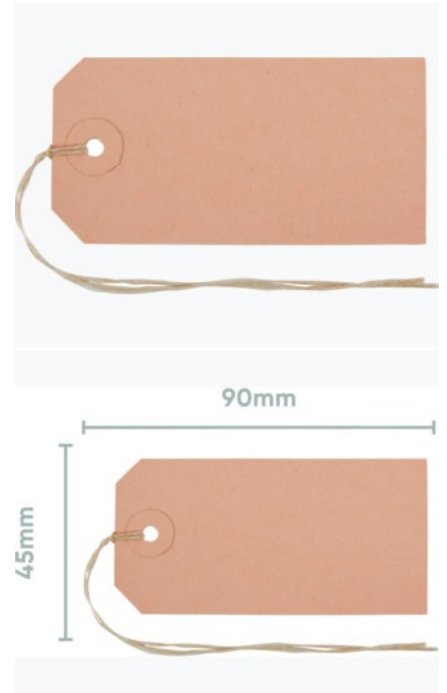

PRODUKTDATENBLATT 56109000U

Artikelnummer	56109000U
Bezeichnung	Anhänge-Etiketten 45x90 mm mit Bindfaden
Material	Karton
Außenformat	45x90 mm
Farbe	Braun
<hr/>	
Maße des Artikels (LxBxH)	900 x 45 x 10 mm
Gewicht Stück	55g
EAN Stück	7611365357598
<hr/>	
VE Karton	120
Maße des Kartons (LxBxH)	470 x 325 x 375 mm
Gewicht Karton	
EAN Karton	7611365463183
<hr/>	
VE Palette	
Maße der Palette (LxBxH)	

EIGENSCHAFTEN

Marke : Biella
Material : Karton
Farbe : Braun
Produkttyp : Etiketten

Anhängeetiketten neutral zur Beschriftung / Kennzeichnung von Produkten, Materialien jeglicher Art.

Karton 220 gm², mit Bindfaden und Kartonöse. Bund zu 50 Stück.