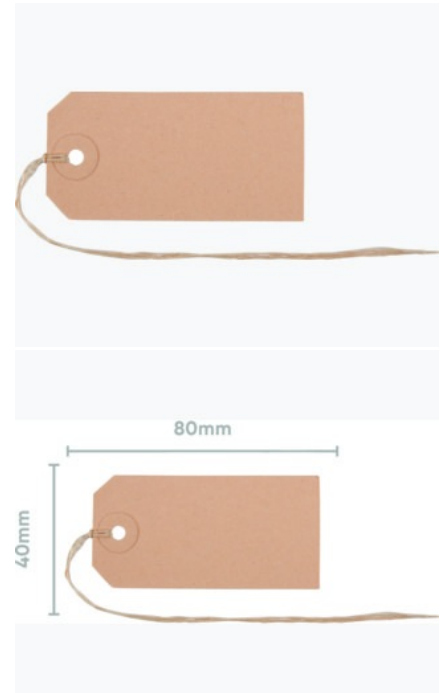

# PRODUKTDATENBLATT 56108000U

|                           |  |
|---------------------------|--|
| Artikelnummer             | 56108000U                                |
| Bezeichnung               | Anhänge-Etiketten 40x80 mm mit Bindfaden |
| Material                  | Karton                                   |
| Außenformat               | 40x80 mm                                 |
| Farbe                     | Braun                                    |
| <hr/>                     |  |
| Maße des Artikels (LxBxH) | 80 x 40 x 10 mm                          |
| Gewicht Stück             | 55g                                      |
| EAN Stück                 | 7611365357581                            |
| <hr/>                     |  |
| VE Karton                 | 120                                      |
| Maße des Kartons (LxBxH)  | 470 x 325 x 375 mm                       |
| Gewicht Karton            |  |
| EAN Karton                | 7611365463176                            |
| <hr/>                     |  |
| VE Palette                |  |
| Maße der Palette (LxBxH)  |  |

## EIGENSCHAFTEN

**Marke :** Biella  
**Material :** Karton  
**Farbe :** Braun

Anhängeetiketten neutral zur Beschriftung / Kennzeichnung von Produkten, Materialien jeglicher Art.

Karton 220 gm<sup>2</sup>, mit Bindfaden und Kartonöse. Bund zu 50 Stück.