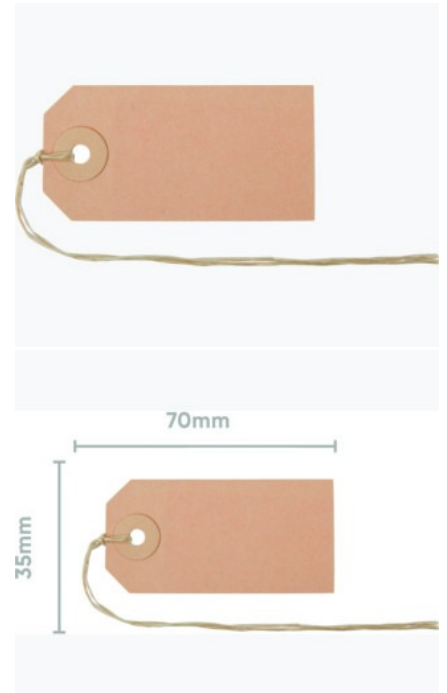

PRODUKTDATENBLATT 56107000U

Artikelnummer	56107000U
Bezeichnung	Anhänge-Etiketten 35x70 mm mit Bindfaden
Material	Karton
Außenformat	35x70 mm
Farbe	Braun
<hr/>	
Maße des Artikels (LxBxH)	75 x 35 x 35 mm
Gewicht Stück	43g
EAN Stück	7611365357574
<hr/>	
VE Karton	120
Maße des Kartons (LxBxH)	470 x 325 x 375 mm
Gewicht Karton	
EAN Karton	7611365463169
<hr/>	
VE Palette	
Maße der Palette (LxBxH)	

EIGENSCHAFTEN

Marke : Biella
Material : Karton
Farbe : Braun
Produkttyp : Etiketten

Anhängeetiketten neutral zur Beschriftung / Kennzeichnung von Produkten, Materialien jeglicher Art.

Karton 220 gm², mit Bindfaden und Kartonöse. Bund zu 50 Stück.