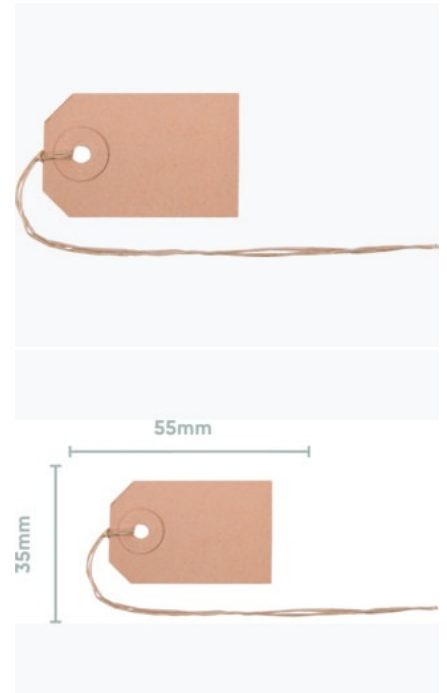

PRODUKTDATENBLATT 56105500U

Artikelnummer	56105500U
Bezeichnung	Biella Anhänge-Etiketten 35 x 55 mm
Material	Karton
Außenformat	35x55 mm
Farbe	Braun
<hr/>	
Maße des Artikels (LxBxH)	35 x 55 x 10 mm
Gewicht Stück	45g
EAN Stück	7611365357567
<hr/>	
VE Karton	120
Maße des Kartons (LxBxH)	470 x 325 x 375 mm
Gewicht Karton	
EAN Karton	7611365463152
<hr/>	
VE Palette	
Maße der Palette (LxBxH)	

EIGENSCHAFTEN

Marke : Biella
Material : Karton
Farbe : Braun
Produkttyp : Etiketten

Anhängeetiketten neutral zur Beschriftung / Kennzeichnung von Produkten, Materialien jeglicher Art.

Karton 220 gm², mit Bindfaden und Kartonöse. Bund zu 50 Stück.