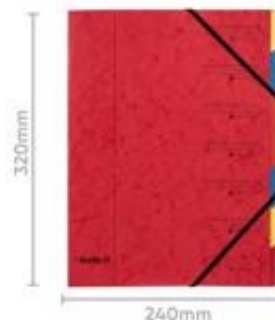

PRODUKTDATENBLATT 5407545BIEU

| | |
|---------------------------|---|
| Artikelnummer | 5407545BIEU |
| Bezeichnung | Gummibandmappe A4 mit Beschriftungsstreifen |
| Material | Karton |
| Außenformat | 320x240 mm |
| Farbe | Rot |
| <hr/> | |
| Maße des Artikels (LxBxH) | 320 x 245 x 5 mm |
| Gewicht Stück | 145g |
| EAN Stück | 7611365473298 |
| <hr/> | |
| VE Karton | 20 |
| Maße des Kartons (LxBxH) | 330 x 100 x 260 mm |
| Gewicht Karton | 3000g |
| EAN Karton | 7611365475537 |
| <hr/> | |
| VE Palette | 3000 |
| Maße der Palette (LxBxH) | 1200 x 800 x 1700 mm |

Das Zeichen für verantwortungsvolle
Waldwirtschaft
FSC® C002321

EIGENSCHAFTEN

Marke : Biella
Material : Karton
Farbe : Rot
Ablageformat : DIN A4

Die Biella Gummibandmappe hält Ihr loses Schriftgut kompakt zusammen. Durch die 3 Klappen wird ein Herausfallen verhindert, zusätzliche Fixierung dank Gummiband passend zur Mappenfarbe. Ein weiteres Plus ist der Beschriftungsstreifen auf dem Vorderdeckel.