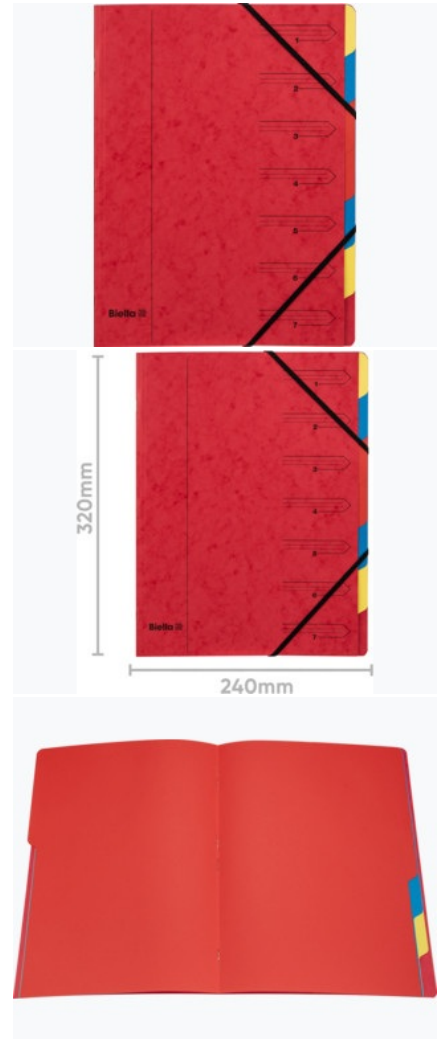

PRODUKTDATENBLATT 5407545BIEU

Biella 

Artikelnummer	5407545BIEU
Bezeichnung	Gummibandmappe A4 mit Beschriftungsstreifen
Material	Karton
Außenformat	320x240 mm
Farbe	Rot

Maße des Artikels (LxBxH)	320 x 245 x 5 mm
Gewicht Stück	145g
EAN Stück	7611365473298

VE Karton	20
Maße des Kartons (LxBxH)	330 x 100 x 260 mm
Gewicht Karton	3000g
EAN Karton	7611365475537

VE Palette	3000
Maße der Palette (LxBxH)	1200 x 800 x 1700 mm

Das Zeichen für verantwortungsvolle
Waldwirtschaft
FSC® C002321

EIGENSCHAFTEN

Marke : Biella
Material : Karton
Farbe : Rot
Ablageformat : DIN A4

Die Biella Gummibandmappe hält Ihr loses Schriftgut kompakt zusammen. Durch die 3 Klappen wird ein Herausfallen verhindert, zusätzliche Fixierung dank Gummiband passend zur Mappenfarbe. Ein weiteres Plus ist der Beschriftungsstreifen auf dem Vorderdeckel.