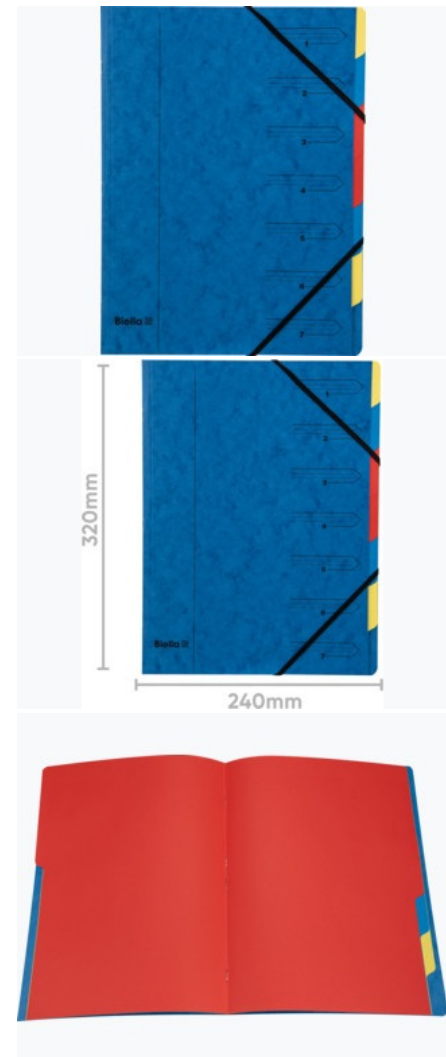

PRODUKTDATENBLATT 5407205BIEU

Artikelnummer	5407205BIEU
Bezeichnung	Gummibandmappe A4 mit Beschriftungsstreifen
Material	Karton
Außenformat	320x240 mm
Farbe	Blau
<hr/>	
Maße des Artikels (LxBxH)	320 x 245 x 5 mm
Gewicht Stück	145g
EAN Stück	7611365473267
<hr/>	
VE Karton	20
Maße des Kartons (LxBxH)	330 x 100 x 260 mm
Gewicht Karton	3000g
EAN Karton	7611365475506
<hr/>	
VE Palette	3000
Maße der Palette (LxBxH)	1200 x 800 x 1700 mm

EIGENSCHAFTEN

Marke : Biella
Material : Karton
Farbe : Blau
Ablageformat : DIN A4

Die Biella Gummibandmappe hält Ihr loses Schriftgut kompakt zusammen. Durch die 3 Klappen wird ein Herausfallen verhindert, zusätzliche Fixierung dank Gummiband passend zur Mappenfarbe. Ein weiteres Plus ist der Beschriftungsstreifen auf dem Vorderdeckel.

Für Format A4. Karton 590 gm2. Mit Beschriftungsstreifen. Fassungsvermögen 220 Blatt.