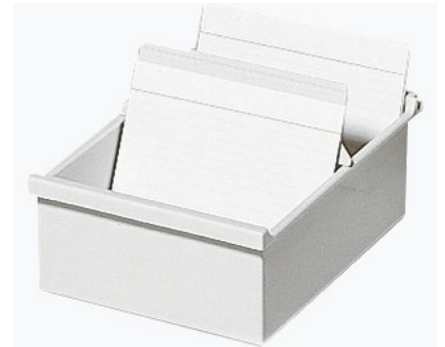

PRODUKTDATENBLATT 5270625BIDU

Biella 

Artikelnummer	5270625BIDU
Bezeichnung	Karteitrog A7 quer, ECO
Material	PS
Außenformat	270x375 mm
Farbe	Grau

Maße des Artikels (LxBxH)	347 x 144 x 70 mm
Gewicht Stück	297g
EAN Stück	7611365472871

VE Karton

Maße des Kartons (LxBxH)

Gewicht Karton

EAN Karton

VE Palette 320

Maße der Palette (LxBxH) 1200 x 800 x 1620 mm

www.blauer-engel.de/uz30a

EIGENSCHAFTEN

Marke : Biella

Material : PS

Farbe : Grau

Ablageformat : DIN A7

Produkttyp : Karteikassetten + Trennplatte

Biella Kasten für Karteikarten, praktische Tragegriffe vorne und hinten. Für 1200 Karten, mit 2 Trennplatten.