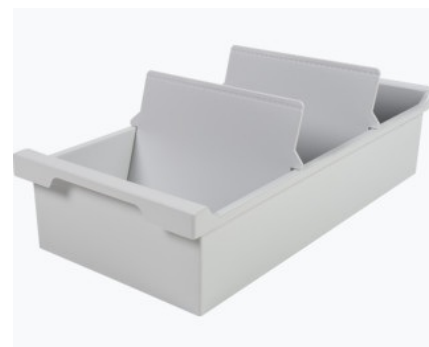

PRODUKTDATENBLATT 5220625BIDU

Biella 

Artikelnummer	5220625BIDU
Bezeichnung	Karteitrog A6 quer, ECO
Material	PS
Außenformat	347x166x79 mm
Farbe	Grau

Maße des Artikels (LxBxH)	347 x 166 x 79 mm
Gewicht Stück	387g
EAN Stück	7611365472840

VE Karton

Maße des Kartons (LxBxH)

Gewicht Karton

EAN Karton

VE Palette 224

Maße der Palette (LxBxH) 1200 x 800 x 1680 mm

www.blauer-engel.de/uz30a

EIGENSCHAFTEN

Marke : Biella

Material : PS

Farbe : Grau

Ablageformat : DIN A6

Produkttyp : Karteikassetten + Trennplatte

Biella Kasten für Karteikarten, praktische Tragegriffe vorne und hinten. Für 1200 Karten, mit 2 Trennplatten.