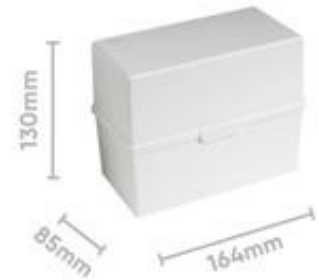

PRODUKTDATENBLATT 5170625BIDU

Biella 

Artikelnummer	5170625BIDU
Bezeichnung	Karteikassette A6, ECO
Material	PS
Außenformat	355x171x139 mm
Farbe	Grau

Maße des Artikels (LxBxH)	85 x 164 x 130 mm
Gewicht Stück	179g
EAN Stück	7611365473861

VE Karton	22
Maße des Kartons (LxBxH)	580 x 380 x 255 mm
Gewicht Karton	3850g
EAN Karton	7611365476107

VE Palette	528
Maße der Palette (LxBxH)	1200 x 800 x 1710 mm

www.blauer-engel.de/uz30a

EIGENSCHAFTEN

Marke : Biella
Material : PS
Farbe : Grau
Ablageformat : DIN A6
Produkttyp : Karteikassetten + Trennplatte

Biella Karteikasten mit Schnappverschluss. Unterteil und Deckel sind gleich hoch und über Scharnier verbunden. Deckel kann um 180° geöffnet werden. Für ca. 200 Karteikarten A6.