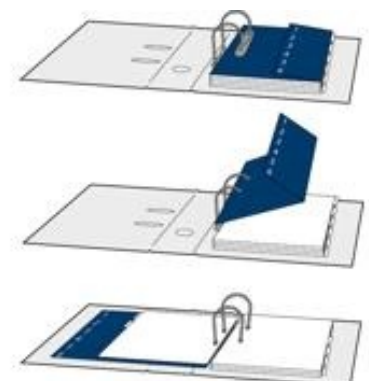

# PRODUKTDATENBLATT 46940601U

Artikelnummer	46940601U
Bezeichnung	Kartonregister SmartIndex, Teilung 1-6
Material	Karton
Außenformat	226x297 mm
Farbe	Weiß
<hr/>	
Maße des Artikels (LxBxH)	297 x 226 x 1.5 mm
Gewicht Stück	85g
EAN Stück	7611365453214
<hr/>	
VE Karton	25
Maße des Kartons (LxBxH)	330 x 260 x 70 mm
Gewicht Karton	2225g
EAN Karton	7611365453221
<hr/>	
VE Palette	5000
Maße der Palette (LxBxH)	1200 x 800 x 1520 mm

## EIGENSCHAFTEN

**Marke** : Biella  
**Material** : Karton  
**Farbe** : Weiß  
**Ablageformat** : DIN A4  
**Produkttyp** : Register

Ordnen Sie Ihre Unterlagen schnell und effizient mit den praktischen Registern von Biella. Der neue individuell beschriftbare SmartIndex ermöglicht ein schnelles Auffinden Ihrer Dokumente. Dank der beidseitigen Beschriftung können die Taben auch bereits umgeschlagenen Blättern gelesen werden. Durch ihre Verstärkung sind die Taben schmutzabweisend und besonders robust für die häufige Nutzung

Für Format A4, weisser Karton 190 gm2. 4-fach Lochung, Taben beidseitig bedruckt und verstärkt (Fahnenstanzung). Mit aufklappbarem SmartIndex (lesbar auch bei aufgeschlagenem Ordnerinhalt). Einzeln im Beutel.