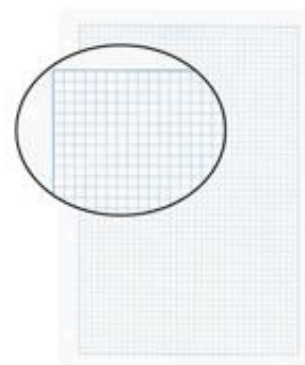

# PRODUKTDATENBLATT 45144500U

Artikelnummer	45144500U
Bezeichnung	Einlageblätter A4 kariert, 4-Loch, Papier 100 gm2 mit Rand, 100 Blatt
Material	Papier
Außenformat	14-8x21cm
Farbe	Weiß

---

Maße des Artikels (LxBxH)	310 x 220 x 11 mm
Gewicht Stück	585g
EAN Stück	7611365230624

---

VE Karton	10
Maße des Kartons (LxBxH)	310 x 255 x 115 mm
Gewicht Karton	5975g
EAN Karton	7611365230631

---

VE Palette	1050
Maße der Palette (LxBxH)	1200 x 800 x 1480 mm

Das Zeichen für verantwortungsvolle  
Waldwirtschaft

## EIGENSCHAFTEN

**Marke :** Biella  
**Material :** Papier  
**Farbe :** Weiß  
**Produkttyp :** Block

Für Ihre Notizen. Schnelle Ablage in Ihrem Ordner, Ringbuch oder Zeigebuch.

Format A4. Papier 100 gm2, Lineatur 5 mm kariert, mit Rahmen. 4-fach Lochung, Druck blau. Pakete zu 100 Stück.