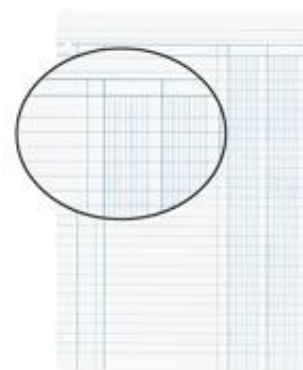

PRODUKTDATENBLATT 45044900U

Biella 

Artikelnummer	45044900U
Bezeichnung	Einlageblätter A4 Lineatur 9, 4-Loch, Papier 100 gm2, 100 Blatt
Material	Papier
Außenformat	21x29-7cm
Farbe	Weiß

Maße des Artikels (LxBxH)	10 x 297 x 210 mm
Gewicht Stück	645g
EAN Stück	7611365230167

VE Karton	10
-----------	----

Maße des Kartons (LxBxH)	310 x 220 x 105 mm
--------------------------	--------------------

Gewicht Karton	6640g
----------------	-------

EAN Karton	7611365230174
------------	---------------

VE Palette	1050
------------	------

Maße der Palette (LxBxH)	1200 x 800 x 1480 mm
--------------------------	----------------------

Das Zeichen für verantwortungsvolle
Waldwirtschaft

FSC® C002321

EIGENSCHAFTEN

Marke : Biella
Material : Papier
Farbe : Weiß
Produkttyp : Block

Kontoführung einfach und übersichtlich mit den praktischen Einlageblättern von Biella mit Vordruck von 2 Kolonnen und praktischer 4-fach Lochung für die Ablage in Ringbücher oder Ordner.