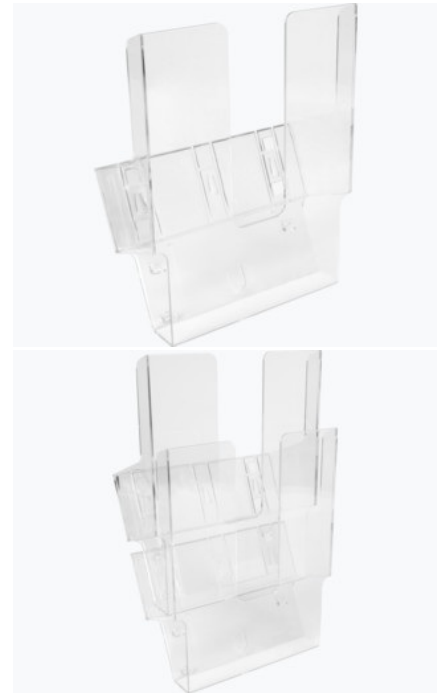

PRODUKTDATENBLATT 36550003U

Artikelnummer	36550003U
Bezeichnung	Wandfach Murama A5 hoch
Material	PS
Außenformat	172x220x80 mm
Farbe	Kristall transparent

Maße des Artikels (LxBxH)	220 x 172 x 115 mm
Gewicht Stück	197g
EAN Stück	7611365225668

VE Karton	4
Maße des Kartons (LxBxH)	280 x 190 x 190 mm
Gewicht Karton	770g
EAN Karton	7611365225651

VE Palette	448
Maße der Palette (LxBxH)	1200 x 800 x 1490 mm

EIGENSCHAFTEN

Marke : Biella
Material : PS
Farbe : Kristall transparent
Ablageformat : DIN A5
Produkttyp : Fächer

Mit den Wandfächern Murama von Biella werden Unterlagen / Dokumente jederzeit zugänglich. Ob als temporäre Ablage für Auftragsdokumente, Prospekthalter, etc. Der grosse Greifausschnitt ermöglicht ein rasches und einfaches Entnehmen der Unterlagen.

Für Format A5/C5 hoch. Aussenmasse (B x H x T) 172 x 220 x 114 mm. Polystyrol. Mit Löchern zum einzeln Aufhängen (Winkelschrauben Ø 3,2 mm nicht mitgeliefert), einfaches Verbindungsprinzip. Fassungsvermögen 150 -200 Blatt.