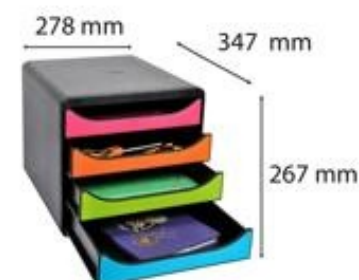

# PRODUKTDATENBLATT 31049802BIDU

# Biella

Artikelnummer	31049802BIDU
Bezeichnung	BIG-BOX ECO A4+
Material	PS
Außenformat	347x278x267 mm
Farbe	Schwarz/Harlekin
<hr/>	
Maße des Artikels (LxBxH)	347 x 278 x 267 mm
Gewicht Stück	3011g
EAN Stück	7611365472352
<hr/>	
VE Karton	1
Maße des Kartons (LxBxH)	380 x 297 x 285 mm
Gewicht Karton	3011g
EAN Karton	7611365472352
<hr/>	
VE Palette	40
Maße der Palette (LxBxH)	1200 x 800 x 1670 mm

## EIGENSCHAFTEN

**Marke :** Biella  
**Material :** PS  
**Farbe :** Schwarz/Harlekin  
**Ablageformat :** DIN A4+  
**Produkttyp :** Schubladenboxen

Biella BIG-BOX Ordnungs- und Ablagebox mit 4 offenen Schubladen, 55mm hoch für A4+ Formate. Hoch belastbar. Die offenen Schubladen sorgen dafür, dass das Ablagegut ohne Öffnen der Schublade eingeschoben werden kann. Federleichte Ladenführung mit einzigartigem Stopp-Mechanismus. Zahlreiche Farbkombinationen. blauer Engel zertifiziert