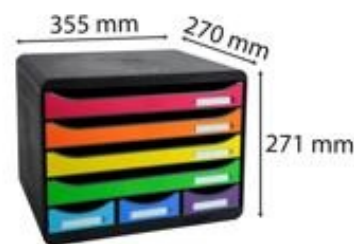

# Biella

Artikelnummer	30779802BIDU
Bezeichnung	STORE-BOX MINI A4 + quer
Material	PS
Außenformat	270x355x271 mm
Farbe	Schwarz/Harlekin
<hr/>	
Maße des Artikels (LxBxH)	270 x 355 x 271 mm
Gewicht Stück	3904g
EAN Stück	7611365473762
<hr/>	
VE Karton	1
Maße des Kartons (LxBxH)	270 x 355 x 271 mm
Gewicht Karton	3904g
EAN Karton	7611365473762
<hr/>	
VE Palette	40
Maße der Palette (LxBxH)	1200 x 800 x 1630 mm

## EIGENSCHAFTEN

- Marke :** Biella
- Material :** PS
- Farbe :** Schwarz/Harlekin
- Ablageformat :** DIN A4+
- Produkttyp :** Schubladenboxen

Biella Ordnungs- und Ablagebox mit 4 Schubladen für Format A4 und 3 schmale Schubladen, bruchsicher, kratzfest und mit Sicherheits-Stopp.