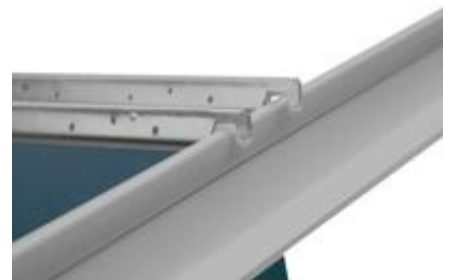

PRODUKTDATENBLATT 27142505U

Artikelnummer	27142505U
Bezeichnung	Hängemappe Original, A4, 25 cm
Material	Karton
Außenformat	32x25 cm
Maße des Artikels (LxBxH)	345 x 250 x 3 mm
Gewicht Stück	112g
EAN Stück	7611365281435
<hr/>	
VE Karton	50
Maße des Kartons (LxBxH)	356 x 266 x 156 mm
Gewicht Karton	5355g
EAN Karton	7611365251155
<hr/>	
VE Palette	3200
Maße der Palette (LxBxH)	1200 x 800 x 1398 mm

www.blauer-engel.de/uz14b

EIGENSCHAFTEN

Marke : Biella
Material : Karton
Ablageformat : DIN A4

Biella Hängemappen Original - das meistverbreitete Registratorsystem in der Schweiz. Die Tragstange aus Metall mit eingepresstem Nylon-Gleitern garantiert ein leichtes, geräuschloses Verschieben der Hängemappen. Kürzeste Bearbeitungszeiten bei Loseblatt-Ablage, individuelle Anpassung der einzelnen Mappe an das Inhaltsvolumen.