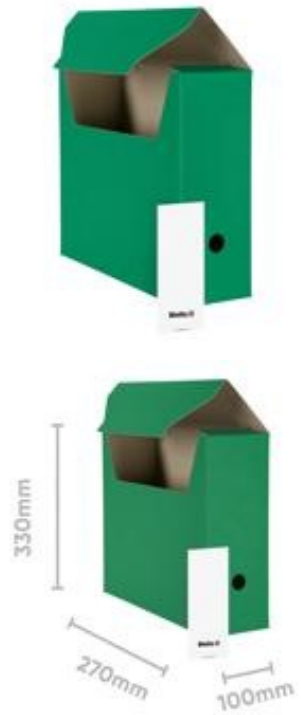

# PRODUKTDATENBLATT 26341030U

Artikelnummer	26341030U
Bezeichnung	Archivschachtel zur Selbstmontage A4
Material	Karton
Außenformat	10x27x33 cm
Farbe	Grün
<hr/>	
Maße des Artikels (LxBxH)	425 x 365 x 57 mm
Gewicht Stück	2820g
EAN Stück	7611365272532
<hr/>	
VE Karton	5
Maße des Kartons (LxBxH)	375 x 292 x 440 mm
Gewicht Karton	13105g
EAN Karton	7611365272549
<hr/>	
VE Palette	120
Maße der Palette (LxBxH)	1200 x 800 x 1480 mm

## EIGENSCHAFTEN

**Marke :** Biella  
**Material :** Karton  
**Farbe :** Grün  
**Ablageformat :** DIN A4  
**Produkttyp :** Archivboxen

Biella Archivschachteln aus stabilem Karton für die Archivierung ihrer Unterlagen. Mit selbstklebendem Rückenschild für die individuelle Beschriftung. Mit praktischem Griffloch und Einsteckdeckel.

Für Format A4, Aussenmasse 10 x 27 x 33 cm. Flachliegend geliefert. Beutel zu 10 Stück.