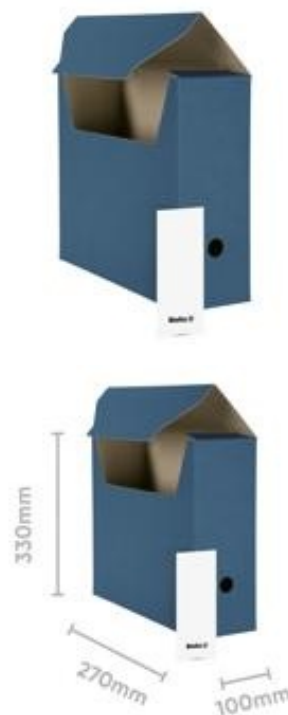

PRODUKTDATENBLATT 26341005U

Artikelnummer	26341005U
Bezeichnung	Archivschachtel zur Selbstmontage A4
Material	Karton
Außenformat	10x27x33 cm
Farbe	Blau
<hr/>	
Maße des Artikels (LxBxH)	380 x 445 x 53 mm
Gewicht Stück	2625g
EAN Stück	7611365272402
<hr/>	
VE Karton	5
Maße des Kartons (LxBxH)	350 x 445 x 265 mm
Gewicht Karton	13105g
EAN Karton	7611365272457
<hr/>	
VE Palette	120
Maße der Palette (LxBxH)	1200 x 800 x 1480 mm

EIGENSCHAFTEN

- Marke :** Biella
- Material :** Karton
- Farbe :** Blau
- Ablageformat :** DIN A4
- Produkttyp :** Archivboxen

Biella Archivschachteln aus stabilem Karton für die Archivierung ihrer Unterlagen. Mit selbstklebendem Rückenschild für die individuelle Beschriftung. Mit praktischem Griffloch und Einsteckdeckel.

Für Format A4, Aussenmasse 10 x 27 x 33 cm. Flachliegend geliefert. Beutel zu 10 Stück.