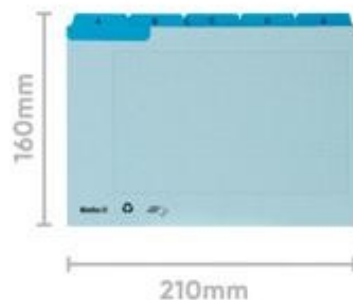

PRODUKTDATENBLATT 21952505U

| | |
|---------------------------|---|
| Artikelnummer | 21952505U |
| Bezeichnung | Leitkarten, A5, Karton, A-Z 25-teilig, Taben verstärkt |
| Material | Karton |
| Außenformat | 21x16 cm |
| Farbe | Blau |
| <hr/> | |
| Maße des Artikels (LxBxH) | 210 x 160 x 13 mm |
| Gewicht Stück | 375g |
| EAN Stück | 7611365251940 |
| <hr/> | |
| VE Karton | 10 |
| Maße des Kartons (LxBxH) | 325 x 220 x 70 mm |
| Gewicht Karton | 3710g |
| EAN Karton | 7611365251957 |
| <hr/> | |
| VE Palette | |
| Maße der Palette (LxBxH) | |

EIGENSCHAFTEN

- Marke :** Biella
- Material :** Karton
- Farbe :** Blau
- Ablageformat :** DIN A5

Ordnen, Wiederfinden der Unterlagen einfach gemacht! Dank Biella Leitkarten finden Sie Ihre Unterlagen im Handumdrehen. Die dazu pas senden Karteikarten, ob blanko oder mit Vordruck sind ebenfalls erhältlich.

Für Format A5, Recycling-Karton grau 450 gm², 25-teilig, Fahnenhöhe 9 mm, Fahnen verstärkt.