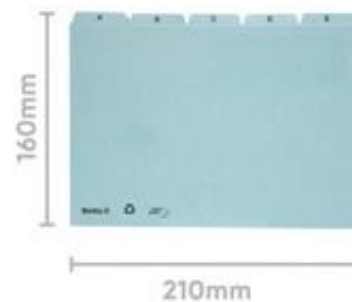

# PRODUKTDATENBLATT 21452505U

Artikelnummer	21452505U
Bezeichnung	Leitkarten, A5, Karton, A-Z 25-teilig
Material	Karton
Außenformat	21x16 cm
Farbe	Blau
<hr/>	
Maße des Artikels (LxBxH)	210 x 160 x 13 mm
Gewicht Stück	365g
EAN Stück	7611365211357
<hr/>	
VE Karton	10
Maße des Kartons (LxBxH)	325 x 220 x 70 mm
Gewicht Karton	3640g
EAN Karton	7611365211364
<hr/>	
VE Palette	
Maße der Palette (LxBxH)	

## EIGENSCHAFTEN

**Marke :** Biella  
**Material :** Karton  
**Farbe :** Blau  
**Ablageformat :** DIN A5  
**Produkttyp :** Trennblätter

Ordnen, Wiederfinden der Unterlagen einfach gemacht! Dank Biella Leitkarten finden Sie Ihre Unterlagen im Handumdrehen. Die dazu passenden Karteikarten, ob blanko oder mit Vordruck sind ebenfalls erhältlich.

Für Format A5, Karton 450 gm<sup>2</sup>, 25-teilig, Fahnenhöhe 9 mm.