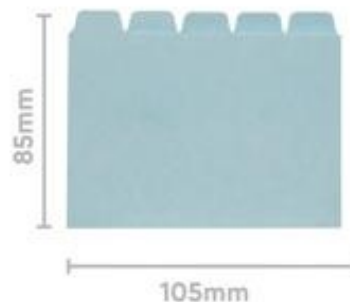

PRODUKTDATENBLATT 21075505U

Artikelnummer	21075505U
Bezeichnung	Leitkarten, A7, Karton, 25-teilig
Material	Karton
Außenformat	10,5x8,5 cm
Farbe	Blau
<hr/>	
Maße des Artikels (LxBxH)	105 x 85 x 13 mm
Gewicht Stück	95g
EAN Stück	7611365251704
<hr/>	
VE Karton	30
Maße des Kartons (LxBxH)	310 x 240 x 70 mm
Gewicht Karton	2840g
EAN Karton	7611365251711
<hr/>	
VE Palette	
Maße der Palette (LxBxH)	

EIGENSCHAFTEN

Marke : Biella
Material : Karton
Farbe : Blau
Ablageformat : DIN A7
Produkttyp : Trennblätter

Ordnen, Wiederfinden der Unterlagen einfach gemacht! Dank Biella Leitkarten finden Sie Ihre Unterlagen im Handumdrehen. Die dazu pas senden Karteikarten, ob blanko oder mit Vordruck sind ebenfalls erhältlich.

Für Format A7, Karton 450 gm2, 25-teilig, Fahnenhöhe 9 mm.