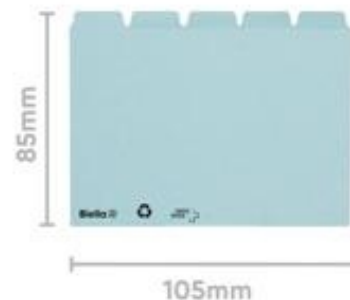

PRODUKTDATENBLATT 21065505U

Artikelnummer	21065505U
Bezeichnung	Leitkarten, A6, Karton, 25-teilig
Material	Karton
Außenformat	15x11,5 cm
Farbe	Blau
<hr/>	
Maße des Artikels (LxBxH)	150 x 115 x 13 mm
Gewicht Stück	185g
EAN Stück	7611365210275
<hr/>	
VE Karton	20
Maße des Kartons (LxBxH)	315 x 245 x 75 mm
Gewicht Karton	3700g
EAN Karton	7611365210282
<hr/>	
VE Palette	
Maße der Palette (LxBxH)	

EIGENSCHAFTEN

Marke : Biella
Material : Karton
Farbe : Blau
Ablageformat : DIN A6

Ordnen, Wiederfinden der Unterlagen einfach gemacht! Dank Biella Leitkarten finden Sie Ihre Unterlagen im Handumdrehen. Die dazu passenden Karteikarten, ob blanko oder mit Vordruck sind ebenfalls erhältlich.

Für Format A6, Karton 450 gm², 25-teilig, Fahnenhöhe 9 mm.