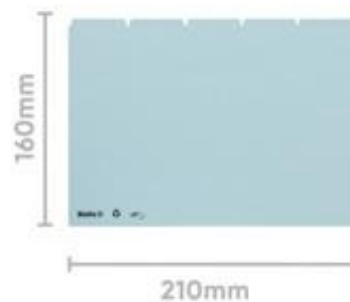

# PRODUKTDATENBLATT 21055505U

Artikelnummer	21055505U
Bezeichnung	Leitkarten, A5, Karton, 25-teilig
Material	Karton
Außenformat	21x16 cm
Farbe	Blau
<hr/>	
Maße des Artikels (LxBxH)	210 x 160 x 13 mm
Gewicht Stück	375g
EAN Stück	7611365210091
<hr/>	
VE Karton	10
Maße des Kartons (LxBxH)	320 x 220 x 65 mm
Gewicht Karton	3705g
EAN Karton	7611365210107
<hr/>	
VE Palette	
Maße der Palette (LxBxH)	

## EIGENSCHAFTEN

- Marke :** Biella
- Material :** Karton
- Farbe :** Blau
- Ablageformat :** DIN A5

Ordnen, Wiederfinden der Unterlagen einfach gemacht! Dank Biella Leitkarten finden Sie Ihre Unterlagen im Handumdrehen. Die dazu pas senden Karteikarten, ob blanko oder mit Vordruck sind ebenfalls erhältlich.

Für Format A5, Karton 450 gm<sup>2</sup>, 25-teilig, Fahnenhöhe 9 mm.