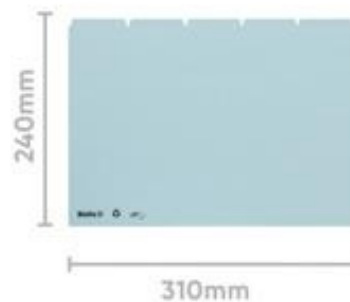

PRODUKTDATENBLATT 21045505U

Artikelnummer	21045505U
Bezeichnung	Leitkarten, A4, Karton, 25-teilig
Material	Karton
Außenformat	31x24 cm
Farbe	Blau
<hr/>	
Maße des Artikels (LxBxH)	310 x 240 x 13 mm
Gewicht Stück	725g
EAN Stück	7611365209910
<hr/>	
VE Karton	6
Maße des Kartons (LxBxH)	310 x 240 x 80 mm
Gewicht Karton	4340g
EAN Karton	7611365209927
<hr/>	
VE Palette	
Maße der Palette (LxBxH)	

EIGENSCHAFTEN

Marke : Biella
Material : Karton
Farbe : Blau
Ablageformat : DIN A4

Ordnen, Wiederfinden der Unterlagen einfach gemacht! Dank Biella Leitkarten finden Sie Ihre Unterlagen im Handumdrehen. Die dazu pas senden Karteikarten, ob blanko oder mit Vordruck sind ebenfalls erhältlich.

Für Format A4, Karton 450 gm², 25-teilig, Fahnenhöhe 9 mm.