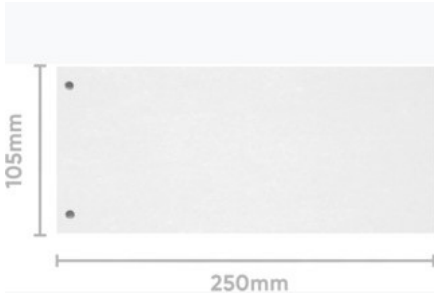

PRODUKTDATENBLATT 19919001U

Artikelnummer	19919001U
Bezeichnung	Biella Trennstreifen
Material	Recycling-Karton
Außenformat	105x240 mm
Farbe	Weiß
<hr/>	
Maße des Artikels (LxBxH)	105 x 240 x 23 mm
Gewicht Stück	465g
EAN Stück	7611365357376
<hr/>	
VE Karton	12
Maße des Kartons (LxBxH)	300 x 260 x 120 mm
Gewicht Karton	5690g
EAN Karton	7611365501700
<hr/>	
VE Palette	1320
Maße der Palette (LxBxH)	1200 x 800 x 1345 mm

www.blauer-engel.de/uz14b

EIGENSCHAFTEN

- Marke :** Biella
- Material :** Recycling-Karton
- Farbe :** Weiß
- Produkttyp :** Trennblätter

Mit den farbigen Trennstreifen von Biella lassen sich Ihre Unterlagen beliebig strukturieren.

Karton 180 gm². 2-Loch, B x H 10,5 x 24 cm. Beutel zu 100 Stück.