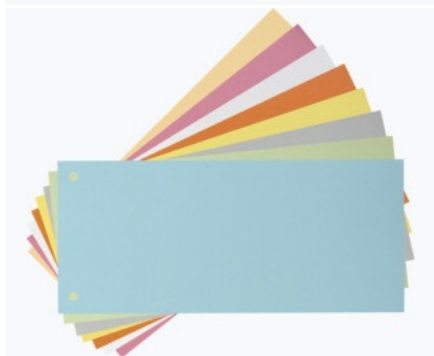

PRODUKTDATENBLATT 19919001U

Artikelnummer	19919001U
Bezeichnung	Biella Trennstreifen
Material	Recycling-Karton
Außenformat	105x240 mm
Farbe	Weiß
<hr/>	
Maße des Artikels (LxBxH)	105 x 240 x 23 mm
Gewicht Stück	465g
EAN Stück	7611365357376
<hr/>	
VE Karton	12
Maße des Kartons (LxBxH)	300 x 260 x 120 mm
Gewicht Karton	5690g
EAN Karton	7611365501700
<hr/>	
VE Palette	1320
Maße der Palette (LxBxH)	1200 x 800 x 1345 mm

www.blauer-engel.de/uz14b

EIGENSCHAFTEN

- Marke :** Biella
- Material :** Recycling-Karton
- Farbe :** Weiß
- Produkttyp :** Trennblätter

Mit den farbigen Trennstreifen von Biella lassen sich Ihre Unterlagen beliebig strukturieren.

Karton 180 gm². 2-Loch, B x H 10,5 x 24 cm. Beutel zu 100 Stück.