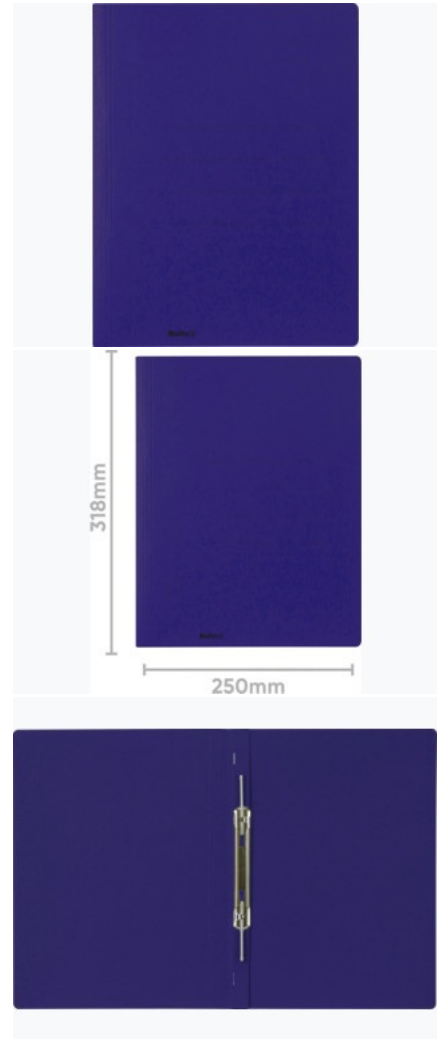

# PRODUKTDATENBLATT 16643005U

**Biella** 

Artikelnummer	16643005U
Bezeichnung	Schnellhefter Recycolor
Material	Karton
Außenformat	318x250 mm
Farbe	Blau
<hr/>	
Maße des Artikels (LxBxH)	320 x 250 x 4 mm
Gewicht Stück	74g
EAN Stück	7611365454259
<hr/>	
VE Karton	25
Maße des Kartons (LxBxH)	340 x 290 x 85 mm
Gewicht Karton	1730g
EAN Karton	7611365457663
<hr/>	
VE Palette	2700
Maße der Palette (LxBxH)	1200 x 800 x 1298 mm

## EIGENSCHAFTEN

**Marke :** Biella  
**Material :** Karton  
**Farbe :** Blau  
**Ablageformat :** DIN A4  
**Produkttyp :** Mappen

Biella Recycolor - Starke farben für Ihr Büro.

Für Format A4. Farbiger Recycling-Karton 270 g/m<sup>2</sup>. Mit Beschriftungslinien auf der Vorderseite. Mit Spiralfedern und Haken-Deckleiste. Fassungsvermögen ca. 100 Blatt.