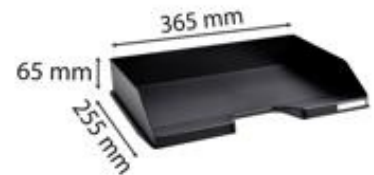

# PRODUKTDATENBLATT 1171402BIDU

**Biella** 

Artikelnummer	1171402BIDU
Bezeichnung	Briefablage COMBO-MIDI quer, ECO
Material	PS
Außenformat	347x255x65 mm
Farbe	Schwarz

Maße des Artikels (LxBxH)	255 x 365 x 65 mm
Gewicht Stück	275g
EAN Stück	7611365472635

VE Karton	8
Maße des Kartons (LxBxH)	385 x 285 x 275 mm
Gewicht Karton	2540g
EAN Karton	7611365514380

VE Palette	384
Maße der Palette (LxBxH)	1200 x 800 x 1800 mm

[www.blauer-engel.de/uz30a](http://www.blauer-engel.de/uz30a)

## EIGENSCHAFTEN

**Marke :** Biella  
**Material :** PS  
**Farbe :** Schwarz  
**Ablageformat :** DIN A4  
**Produkttyp :** Briefablagen

Für Dokumente im A4+ Format. Belastbar, stabil und in vielen Farben erhältlich. vertikal und treppenförmig stapelbar, mit vielen Briefablagen Modellen kompatibel. Etikettenhalter im Lieferumfang.