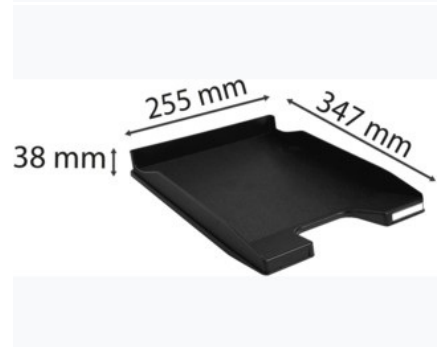

# PRODUKTDATENBLATT 1141402BIDU

**Biella** 

Artikelnummer	1141402BIDU
Bezeichnung	Briefablage COMBO-MINI, ECO
Material	PS
Außenformat	347x255x38 mm
Farbe	Schwarz

---

Maße des Artikels (LxBxH)	347 x 255 x 38 mm
---------------------------	-------------------

Gewicht Stück	196g
---------------	------

EAN Stück	7611365472420
-----------	---------------

---

VE Karton	10
-----------	----

Maße des Kartons (LxBxH)	260 x 230 x 372 mm
--------------------------	--------------------

Gewicht Karton	2306g
----------------	-------

EAN Karton	7611365474929
------------	---------------

---

VE Palette	630
------------	-----

Maße der Palette (LxBxH)	1200 x 800 x 1790 mm
--------------------------	----------------------