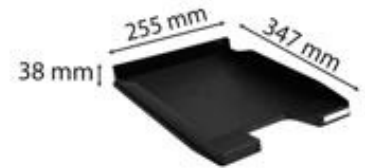

PRODUKTDATENBLATT 1141402BIDU

Biella 

Artikelnummer	1141402BIDU
Bezeichnung	Briefablage COMBO-MINI, ECO
Material	PS
Außenformat	347x255x38 mm
Farbe	Schwarz

Maße des Artikels (LxBxH)	347 x 255 x 38 mm
Gewicht Stück	201g
EAN Stück	7611365472420

VE Karton	10
Maße des Kartons (LxBxH)	260 x 230 x 372 mm
Gewicht Karton	2306g
EAN Karton	7611365474929

VE Palette	630
Maße der Palette (LxBxH)	1200 x 800 x 1790 mm

www.blauer-engel.de/uz30a

EIGENSCHAFTEN

Marke : Biella
Material : PS
Farbe : Schwarz
Ablageformat : DIN A4
Produkttyp : Briefablagen

Für Dokumente im A4+ Format. Belastbar, stabil und in vielen Farben erhältlich. vertikal und treppenförmig stapelbar, mit vielen Briefablagen Modellen kompatibel. Etikettenhalter im Lieferumfang.