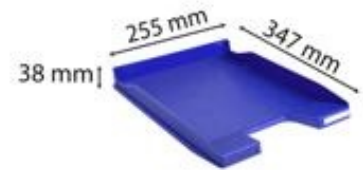

# PRODUKTDATENBLATT 11410407BIDU

**Biella** 

Artikelnummer	11410407BIDU
Bezeichnung	Briefablage COMBO-MINI, ECO
Material	PS
Außenformat	347x255x38 mm
Farbe	Dunkelblau

---

Maße des Artikels (LxBxH)	347 x 255 x 38 mm
Gewicht Stück	201g
EAN Stück	7611365472390

---

VE Karton	10
Maße des Kartons (LxBxH)	260 x 230 x 372 mm
Gewicht Karton	2306g
EAN Karton	7611365474899

---

VE Palette	630
Maße der Palette (LxBxH)	1200 x 800 x 1790 mm

[www.blauer-engel.de/uz30a](http://www.blauer-engel.de/uz30a)

## EIGENSCHAFTEN

**Marke :** Biella  
**Material :** PS  
**Farbe :** Dunkelblau  
**Ablageformat :** DIN A4  
**Produkttyp :** Briefablagen

Für Dokumente im A4+ Format. Belastbar, stabil und in vielen Farben erhältlich. vertikal und treppenförmig stapelbar, mit vielen Briefablagen Modellen kompatibel. Etikettenhalter im Lieferumfang.