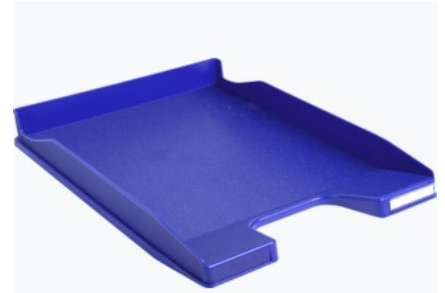

PRODUKTDATENBLATT

11410407BIDU

Biella 

Artikelnummer	11410407BIDU
Bezeichnung	Briefablage COMBO-MINI, ECO
Material	PS
Außenformat	347x255x38 mm
Farbe	Dunkelblau
<hr/>	
Maße des Artikels (LxBxH)	347 x 255 x 38 mm
Gewicht Stück	196g
EAN Stück	7611365472390
<hr/>	
VE Karton	10
Maße des Kartons (LxBxH)	260 x 230 x 372 mm
Gewicht Karton	2306g
EAN Karton	7611365474899
<hr/>	
VE Palette	630
Maße der Palette (LxBxH)	1200 x 800 x 1790 mm

www.blauer-engel.de/uz30a

EIGENSCHAFTEN

Marke : Biella
Material : PS
Farbe : Dunkelblau
Ablageformat : DIN A4
Produkttyp : Briefablagen

Für Dokumente im A4+ Format. Belastbar, stabil und in vielen Farben erhältlich. vertikal und treppenförmig stapelbar, mit vielen Briefablagen Modellen kompatibel. Etikettenhalter im Lieferumfang.