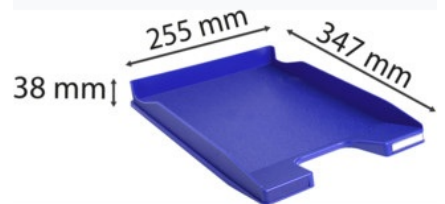

PRODUKTDATENBLATT

11410407BIDU

Biella 

Artikelnummer	11410407BIDU
Bezeichnung	Briefablage COMBO-MINI, ECO
Material	PS
Außenformat	347x255x38 mm
Farbe	Dunkelblau
<hr/>	
Maße des Artikels (LxBxH)	347 x 255 x 38 mm
Gewicht Stück	196g
EAN Stück	7611365472390
<hr/>	
VE Karton	10
Maße des Kartons (LxBxH)	260 x 230 x 372 mm
Gewicht Karton	2306g
EAN Karton	7611365474899
<hr/>	
VE Palette	630
Maße der Palette (LxBxH)	1200 x 800 x 1790 mm

www.blauer-engel.de/uz30a

EIGENSCHAFTEN

Marke : Biella
Material : PS
Farbe : Dunkelblau
Ablageformat : DIN A4
Produkttyp : Briefablagen

Für Dokumente im A4+ Format. Belastbar, stabil und in vielen Farben erhältlich. vertikal und treppenförmig stapelbar, mit vielen Briefablagen Modellen kompatibel. Etikettenhalter im Lieferumfang.