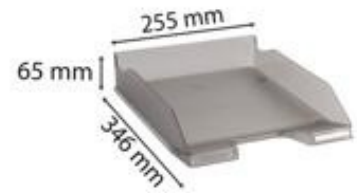

PRODUKTDATENBLATT 113227525BIDU

Artikelnummer	113227525BIDU
Bezeichnung	Briefablage COMBO-MIDI
Material	PS
Außenformat	347x255x65 mm
Farbe	Transparent grau
<hr/>	
Maße des Artikels (LxBxH)	346 x 255 x 65 mm
Gewicht Stück	266g
EAN Stück	7611365473663
<hr/>	
VE Karton	6
Maße des Kartons (LxBxH)	260 x 230 x 372 mm
Gewicht Karton	1916g
EAN Karton	7611365475902
<hr/>	
VE Palette	378
Maße der Palette (LxBxH)	1200 x 800 x 1790 mm

EIGENSCHAFTEN

Marke : Biella
Material : PS
Farbe : Transparent grau
Ablageformat : DIN A4
Produkttyp : Briefablagen

Für Dokumente im A4+ Format. Belastbar, stabil und in vielen Farben erhältlich. vertikal und treppenförmig stapelbar, mit vielen Briefablagen Modellen kompatibel. Etikettenhalter im Lieferumfang.