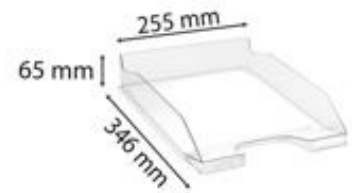

PRODUKTDATENBLATT 113223503BIDU

Artikelnummer	113223503BIDU
Bezeichnung	Briefablage COMBO-MIDI
Material	PS
Außenformat	347x255x65 mm
Farbe	Transluzent
<hr/>	
Maße des Artikels (LxBxH)	346 x 255 x 65 mm
Gewicht Stück	266g
EAN Stück	7611365474684
<hr/>	
VE Karton	6
Maße des Kartons (LxBxH)	260 x 230 x 372 mm
Gewicht Karton	1916g
EAN Karton	7611365472185
<hr/>	
VE Palette	378
Maße der Palette (LxBxH)	1200 x 800 x 1790 mm

EIGENSCHAFTEN

Marke : Biella
Material : PS
Farbe : Transluzent
Ablageformat : DIN A4
Produkttyp : Briefablagen

Für Dokumente im A4+ Format. Belastbar, stabil und in vielen Farben erhältlich. vertikal und treppenförmig stapelbar, mit vielen Briefablagen Modellen kompatibel. Etikettenhalter im Lieferumfang.