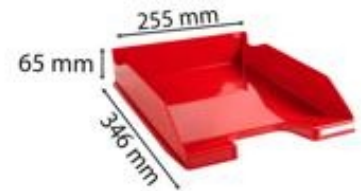

# PRODUKTDATENBLATT 11321845BIDU

**Biella** 

Artikelnummer	11321845BIDU
Bezeichnung	Briefablage COMBO-MIDI, glossy
Material	PS
Außenformat	347x255x65 mm
Farbe	Rot
<hr/>	
Maße des Artikels (LxBxH)	346 x 255 x 65 mm
Gewicht Stück	266g
EAN Stück	7611365473618
<hr/>	
VE Karton	6
Maße des Kartons (LxBxH)	260 x 230 x 372 mm
Gewicht Karton	1916g
EAN Karton	7611365475858
<hr/>	
VE Palette	378
Maße der Palette (LxBxH)	1200 x 800 x 1790 mm

## EIGENSCHAFTEN

**Marke :** Biella  
**Material :** PS  
**Farbe :** Rot  
**Ablageformat :** DIN A4  
**Produkttyp :** Briefablagen

Für Dokumente im A4+ Format. Belastbar, stabil und in vielen Farben erhältlich. vertikal und treppenförmig stapelbar, mit vielen Briefablagen Modellen kompatibel. Etikettenhalter im Lieferumfang.