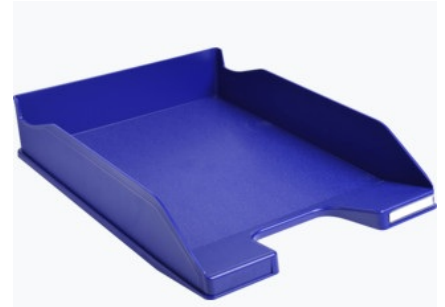

PRODUKTDATENBLATT 11310407BIDU

Biella 

Artikelnummer	11310407BIDU
Bezeichnung	Briefablage COMBO-MIDI, ECO
Material	PS
Außenformat	347x255x65 mm
Farbe	Dunkelblau

Maße des Artikels (LxBxH)	346 x 255 x 65 mm
Gewicht Stück	266g
EAN Stück	7611365472451

VE Karton	6
Maße des Kartons (LxBxH)	260 x 230 x 372 mm
Gewicht Karton	1916g
EAN Karton	7611365474950

VE Palette	378
Maße der Palette (LxBxH)	1200 x 800 x 1790 mm

www.blauer-engel.de/uz30a

EIGENSCHAFTEN

Marke : Biella
Material : PS
Farbe : Dunkelblau
Ablageformat : DIN A4
Produkttyp : Briefablagen

Für Dokumente im A4+ Format. Belastbar, stabil und in vielen Farben erhältlich. vertikal und treppenförmig stapelbar, mit vielen Briefablagen Modellen kompatibel. Etikettenhalter im Lieferumfang.