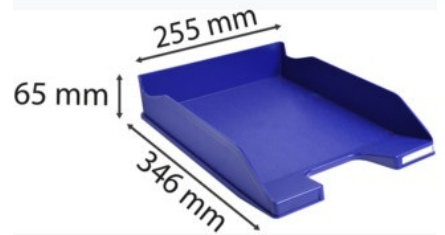

PRODUKTDATENBLATT 11310407BIDU

Biella 

Artikelnummer	11310407BIDU
Bezeichnung	Briefablage COMBO-MIDI, ECO
Material	PS
Außenformat	347x255x65 mm
Farbe	Dunkelblau

Maße des Artikels (LxBxH)	346 x 255 x 65 mm
Gewicht Stück	266g
EAN Stück	7611365472451

VE Karton	6
Maße des Kartons (LxBxH)	260 x 230 x 372 mm
Gewicht Karton	1916g
EAN Karton	7611365474950

VE Palette	378
Maße der Palette (LxBxH)	1200 x 800 x 1790 mm

www.blauer-engel.de/uz30a

EIGENSCHAFTEN

Marke : Biella
Material : PS
Farbe : Dunkelblau
Ablageformat : DIN A4
Produkttyp : Briefablagen

Für Dokumente im A4+ Format. Belastbar, stabil und in vielen Farben erhältlich. vertikal und treppenförmig stapelbar, mit vielen Briefablagen Modellen kompatibel. Etikettenhalter im Lieferumfang.