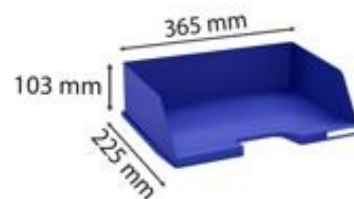

PRODUKTDATENBLATT 11210407BIDU

Biella 

Artikelnummer	11210407BIDU
Bezeichnung	Briefablage COMBO-MAXI quer, ECO
Material	PS
Außenformat	255x365x103 mm
Farbe	Dunkelblau

Maße des Artikels (LxBxH)	255 x 365 x 103 mm
Gewicht Stück	373g
EAN Stück	7611365472659

VE Karton	4
Maße des Kartons (LxBxH)	285 x 267 x 395 mm
Gewicht Karton	1900g
EAN Karton	7611365475155

VE Palette	192
Maße der Palette (LxBxH)	1200 x 800 x 1790 mm

www.blauer-engel.de/uz30a

EIGENSCHAFTEN

Marke : Biella
Material : PS
Farbe : Dunkelblau
Ablageformat : DIN A4+
Produkttyp : Briefablagen

Für Dokumente im A4+ Format. Belastbar, stabil und in vielen Farben erhältlich. vertikal und treppenförmig stapelbar, mit vielen Briefablagen Modellen kompatibel. Etikettenhalter im Lieferumfang.